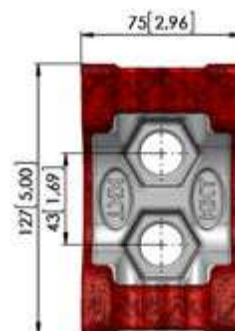

KFS1116-PR

Młotek wymienny do rozdrabniaczy do drewna poziomych i lejących firmy Vermeer

Młotek o innowacyjnej konstrukcji KingPact™ z opancerzeniem KingGrit™

Wersja standardowa

Ciężar sztuki
2,20 kg

KFS1031-PR

Młotek wymienny do rozdrabniaczy do drewna poziomych i lejących firmy Vermeer

Młotek o innowacyjnej konstrukcji KingPact™ z opancerzeniem KingGrit™

Wersja standardowa

Ciężar sztuki
1,80 kg

Pasuje do modeli

- HG6000
- TG400