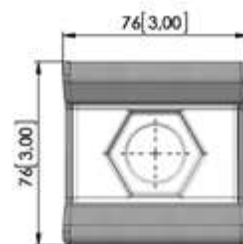

Ciężar sztuki
1,13 kg