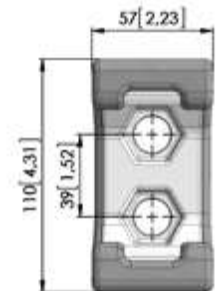

KFS1132-PS

Młotek wymienny do rozdrabniaczy do drewna poziomych i lejących firmy Vermeer

Młotek serii Silverstar innowacyjnej konstrukcji King-Pact™ z opancerzeniem KingGrit™

Wersja o wysokiej wytrzymałości

Pasuje do modeli

- TG525

Ciężar sztuki
0,93 kg

KFS1133-PS

Młotek wymienny do rozdrabniaczy do drewna poziomych i lejących firmy Vermeer

Młotek serii Silverstar innowacyjnej konstrukcji King-Pact™ z opancerzeniem KingGrit™

Wersja o wysokiej wytrzymałości

Pasuje do modeli

- TG7000

Ciężar sztuki
1,91 kg

KFS1115-PS

Młotek wymienny do rozdrabniaczy do drewna poziomych i lejących firmy Vermeer

Młotek serii Silverstar innowacyjnej konstrukcji King-Pact™ z opancerzeniem KingGrit™

Wersja o wysokiej wytrzymałości Duplex Drum

Pasuje do modeli

- HG6000

Ciężar sztuki
2,91 kg