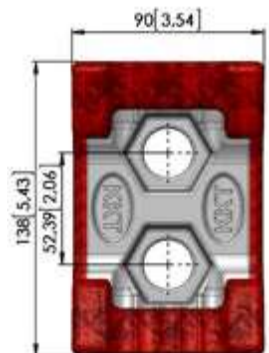

AKCESORIA

KSI198

Śruba do Vermeer TG7000
7/8"-9 UNC x 5 1/2" HCS Grade 8

Ciężar sztuki
0,53 kg

KSI148

Nakrętka, pasująca do KSI198
7/8" 9 UNC Hexagon Flange Nut

Ciężar sztuki
0,12 kg