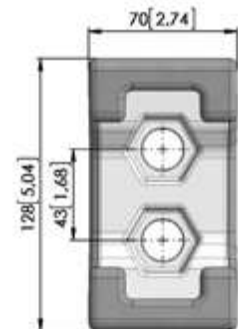

KFS1132-PS

Młotek wymienny do rozdrabniaczy do drewna poziomych i lejących firmy Vermeer

Młotek serii Silverstar innowacyjnej konstrukcji King-Pact™ z opancerzeniem KingGrit™

Wersja o wysokiej wytrzymałości

Pasuje do modeli

- TG525

Ciężar sztuki
0,93 kg

KFS1133-PS

Młotek wymienny do rozdrabniaczy do drewna poziomych i lejących firmy Vermeer

Młotek serii Silverstar innowacyjnej konstrukcji King-Pact™ z opancerzeniem KingGrit™

Wersja o wysokiej wytrzymałości

Pasuje do modeli

- TG7000

Ciężar sztuki
1,91 kg

KFS1115-PS

Młotek wymienny do rozdrabniaczy do drewna poziomych i lejących firmy Vermeer

Młotek serii Silverstar innowacyjnej konstrukcji King-Pact™ z opancerzeniem KingGrit™

Wersja o wysokiej wytrzymałości Duplex Drum

Pasuje do modeli

- HG6000

Ciężar sztuki
2,91 kg