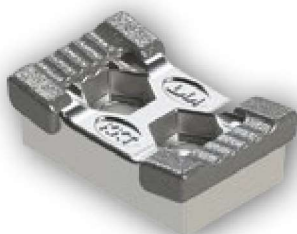

Ciężar sztuki
1,91 kg

KFS1115-PS

Młotek wymienny do rozdrabniaczy do drewna poziomych i lejących firmy Vermeer

Młotek serii Silverstar innowacyjnej konstrukcji King-Pact™ z opancerzeniem KingGrit™

Wersja o wysokiej wytrzymałości Duplex Drum

Pasuje do modeli

- HG6000