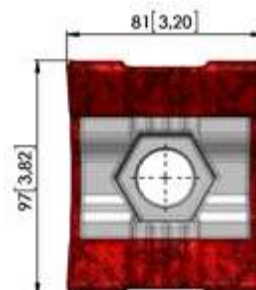

Ciężar sztuki
1,80 kg

Pasuje do modeli

- HG6000
- TG400