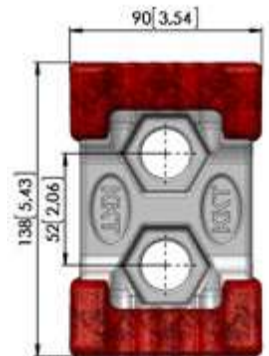

KFS1146-PR

Młotek wymienny do rozdrabniaczy do drewna poziomych i lejących firmy Vermeer

Młotek o innowacyjnej konstrukcji KingPact™ z opancerzeniem KingGrit™

Wersja o wysokiej wytrzymałości Duplex Drum

Ciężar sztuki
2,91 kg

Pasuje do modeli

- HG6000
- TG7000