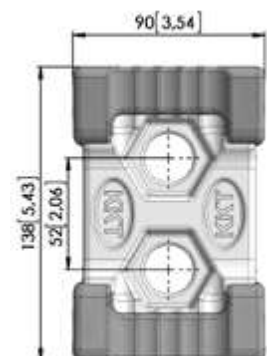

Ciężar sztuki
2,91 kg